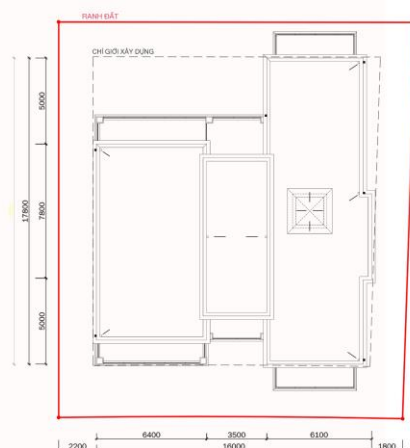

PARK VILLAGE

— Europe Inspiration —

BÁO GIÁ CANAL GRAND VILLA

Mã căn: **V96-F00.03** | Giá bán: **29,406,341,000 VND**

(Đã bao gồm VAT & chưa bao gồm phí bảo trì)

Tầng 1

Tầng 2

Mẫu: **VB3.2**

Diện tích đất:
517.80 m²

Diện tích sàn:
458.32 m²

* Phối cảnh minh họa dự kiến

Dự án thành phần khu đô thị

Khu đô thị được phát triển bởi