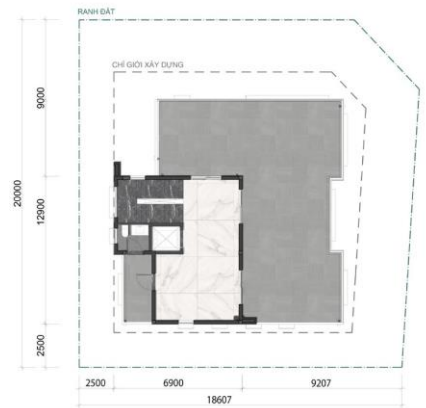

# BẢO GIÁ

<b>Mã căn:</b>	<b>AQU-D22.01</b>
<b>Diện tích đất:</b>	<b>392.00 m<sup>2</sup></b>
<b>Diện tích sàn:</b>	<b>387.06 m<sup>2</sup></b>
<b>Giá bán:</b>	<b>19,138,012,000 VND</b> <i>(Đã bao gồm VAT &amp; chưa bao gồm phí bảo trì)</i>

TẦNG 1

TẦNG 2

TẦNG 3

*Giao nhà hoàn thiện bên ngoài, thô bên trong.  
Tài liệu chỉ dùng để tham khảo.  
Hình ảnh phối cảnh & bố trí công trình mang  
tính chất minh họa, có thể điều chỉnh.  
Thông tin chính thức được căn cứ trên  
hợp đồng mua bán*